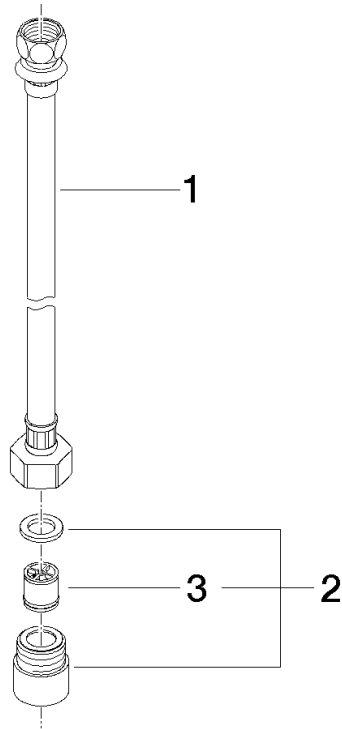

12 505 970 90

Passt zu: IMO, LULU, MADISON, MEM,  
TARA, CL.1, LISSÉ, VAIA, META, CYO

Druckschlauch 1/2" x 3/8" x 500 mm -

---

IMO

12 505 970 90

ACHTUNG: nur für galvanische Oberflächen.

Druckschlauch 1/2" x 3/8" x 500 mm -

### Ersatzteilstückliste

Nr.	Artikelnummer	Benennung	Verbaumenge	Lieferzeit
1	12 506 970 90	Druckschläuche -	1	2
2	04 24 03 024 01 90	Nippel	1	2
3	90 23 01 040 00 90	Rueckflussverhinderer	1	2